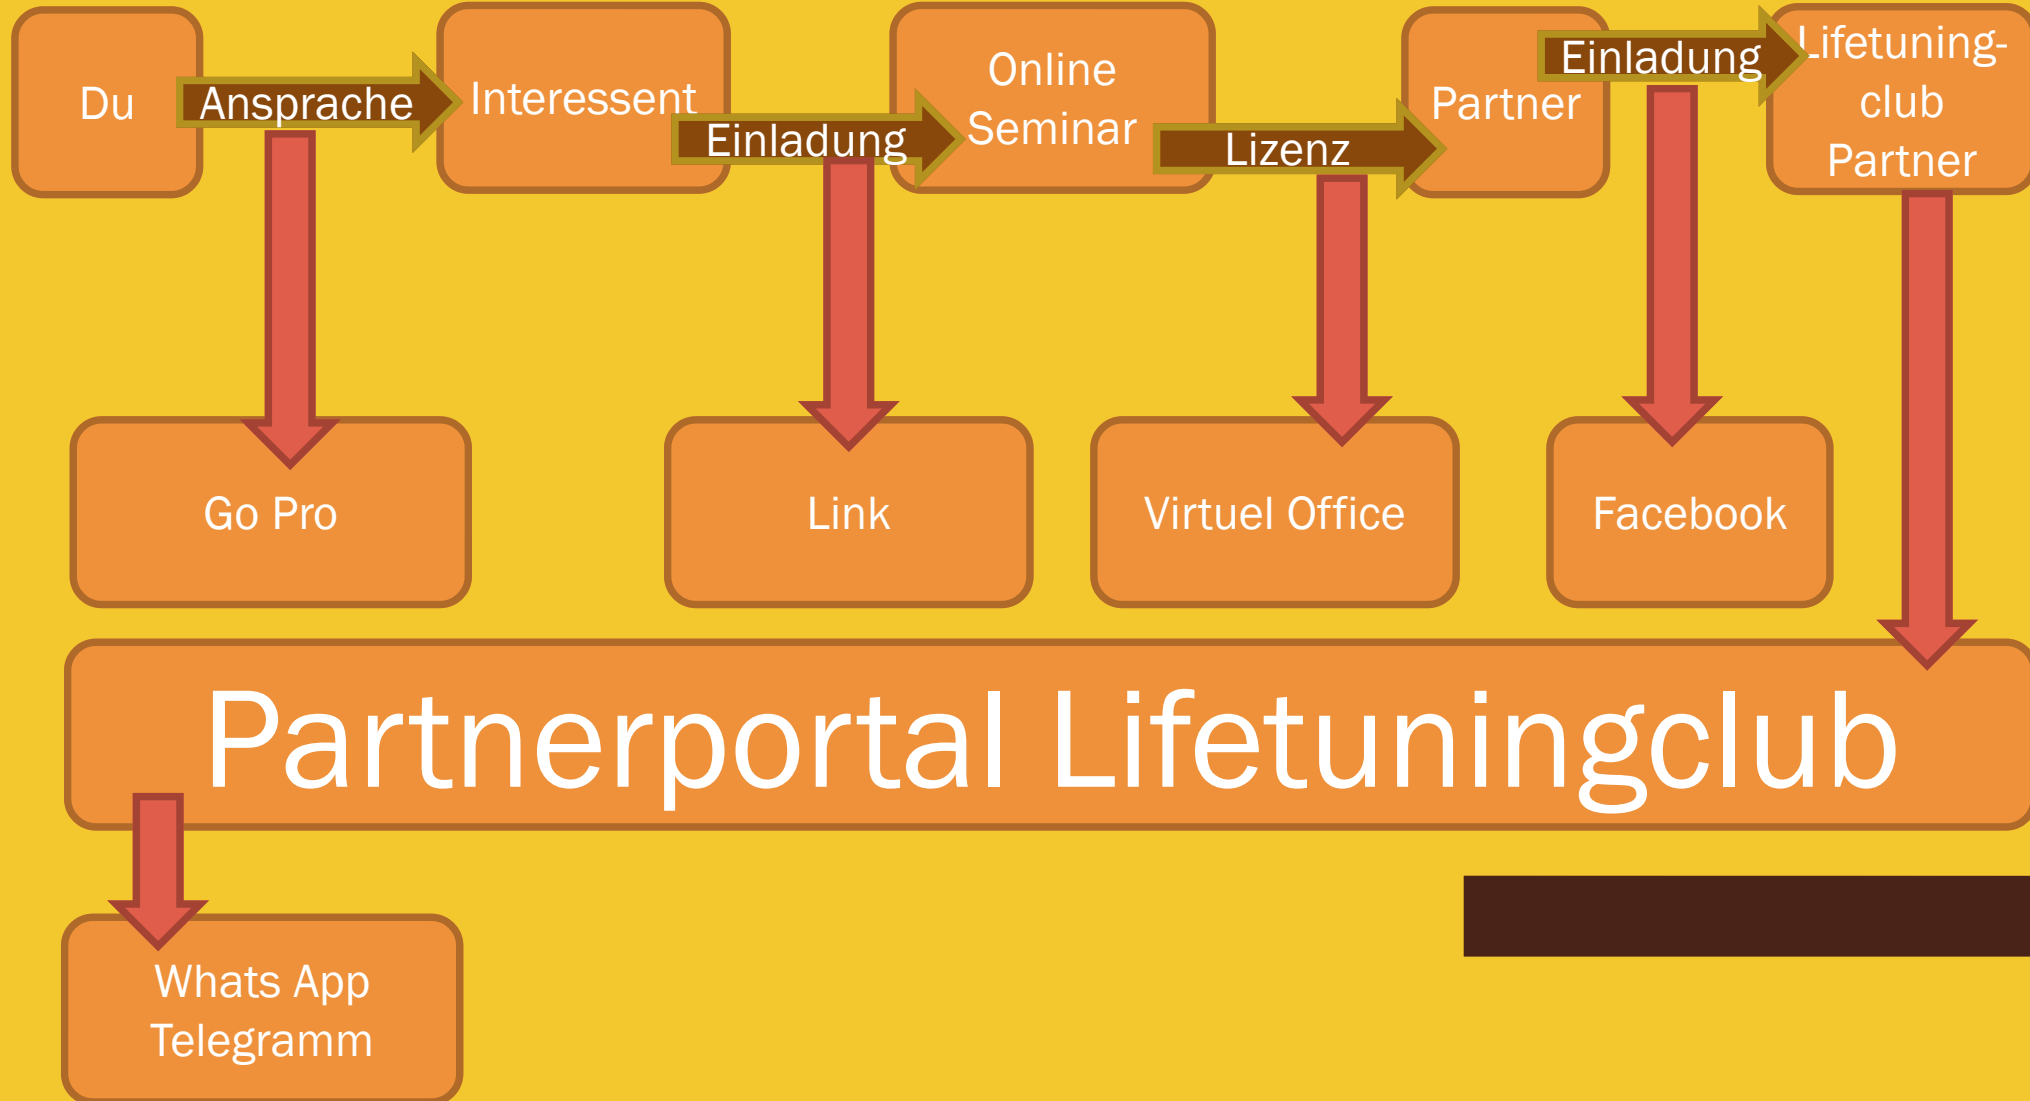

ORGANISATION JP BUSINESS IM LIFETUNINGCLUB

Wie findest du dich als neuer Partner zurecht?

Wo findest du was?

Juice Plus Company

Unsere Firma ist TÜV zertifiziert

- Franchise Lizenzgeber
- Support
- Virtual Office
- Personalisierte Website
- Entwicklung
- Preismanagement
- Buchhaltung inkl. Mahnwesen
- Warenlager
- Einkäufer
- Versandabteilung

WIR SIND ALLE FRANCHISENEHMER

doch auch selbstständige Unternehmer

Juice Plus
Company

Unser Büro: das Virtuelle Office

Wie erlebt ein Kunde den Lifetuningclub?

Wie erlebt ein Partner den Lifetuningclub?

Lifetuningclub Partnerportal

Einzigartig im gesamten JP Business

Eine Idee von Dr. Susanne Vornweg und
Dr. Hartmut Voss-Vornweg

Einen riesengroßen Dank an euch beide
für diese tolle Möglichkeit hier im
Lifetuningclub, Partner zu bekommen und
auszubilden. Schneller und strukturierter
geht es nicht.

DANKE

- Informationen für Anfänger
 - Schulung für Fortgeschrittene
 - Unterstützung durch Präsentationen
 - Unterstützung durch Arbeitsunterlagen
 - Unterstützung durch Buchtipps und Hörbücher
 - Motivation durch Event Berichte
 - Kennen lernen durch Zoomcalls
 - Plattform für Team interne News
 - Alle unter einem Dach und doch individuell
 - Förderung von Partnern auf jeder Stufe
 - WIR SIND DAS PORTAL
-
- Das Portal wird wöchentlich aktualisiert und deshalb schau ins Inhaltsverzeichnis, so findest du dich leicht zurecht. Bei Fragen sprich mit deinem Förderer.