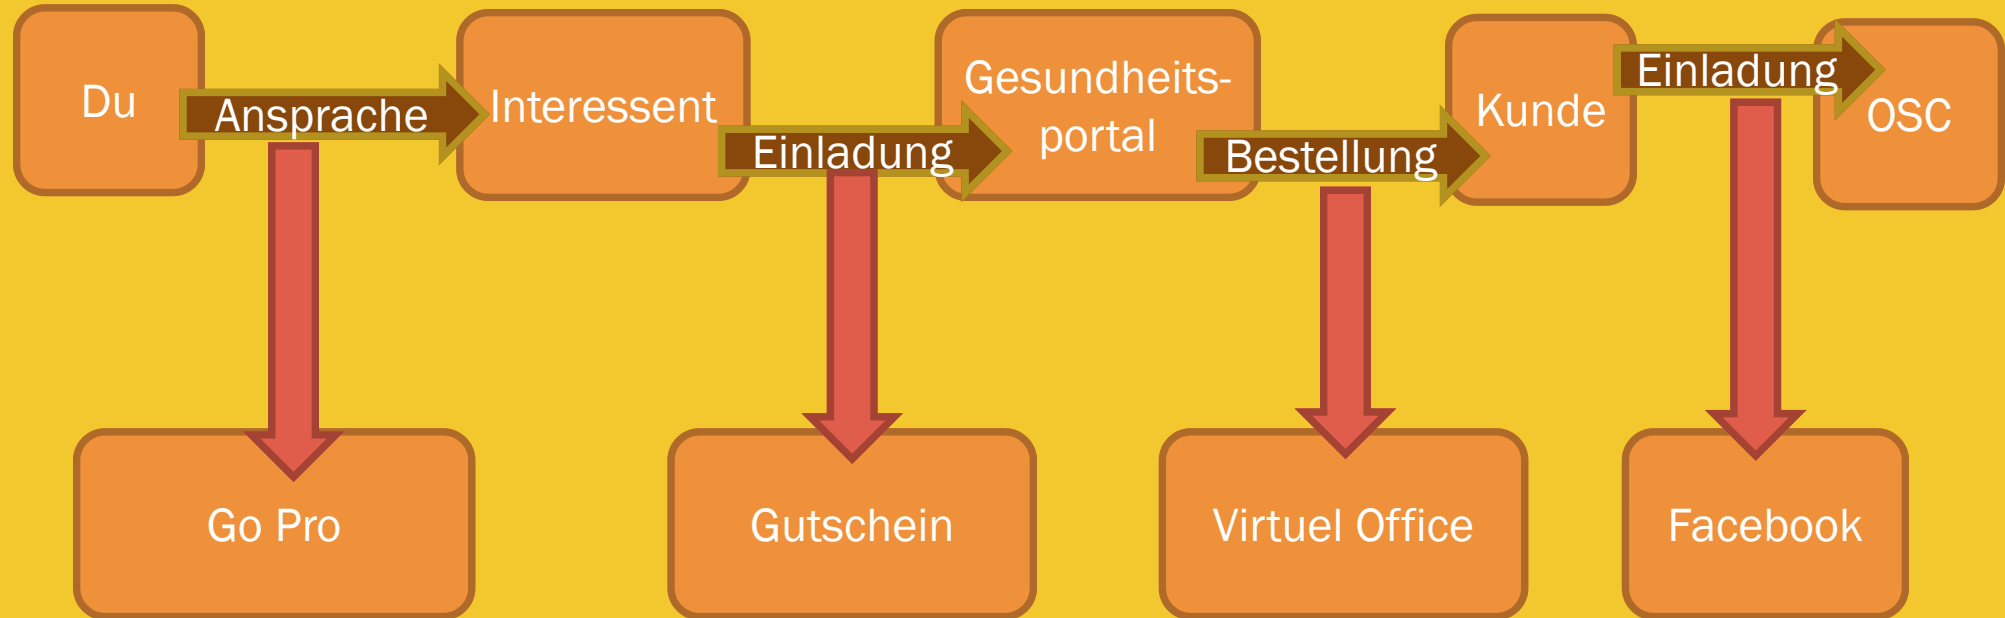

WIR SIND ALLE FRANCHISENEHMER

doch auch selbstständige Unternehmer

Juice Plus
Company

Unser Büro: das Virtuelle Office

Wie erlebt ein Kunde den Lifetuningclub?

Wie erlebt ein Partner den Lifetuningclub?

Lifetuningclub Partnerportal

Einzigartig im gesamten JP Business

Eine Idee von Dr. Susanne Vornweg und
Dr. Hartmut Voss-Vornweg

Einen riesengroßen Dank an euch beide
für diese tolle Möglichkeit hier im
Lifetuningclub, Partner zu bekommen und
auszubilden. Schneller und strukturierter
geht es nicht.